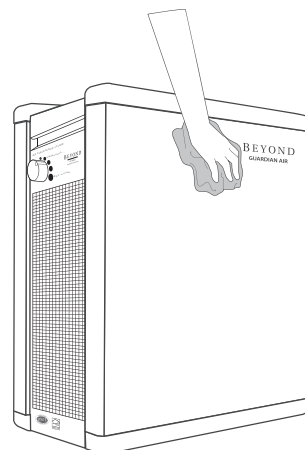

PÉČE O VÁŠ SYSTÉM AERUS BEYOND GUARDIAN AIR

Systém Aerus Beyond Guardian Air má účelný design, materiály a provedení.

Udržujte svůj přístroj v dobrém stavu pomocí těchto tipů na čištění:

- před čištěním přístroj vždy odpojte
- vnější část otřete měkkým, čistým a navlhčeným hadříkem
- malé vstupy na každém koncovém panelu vyčistěte vysavačem pomocí nástavce s měkkým kartáčkem
- vyčistěte vnitřek ionizační komory otevřením předních dveří přístroje a otevřením dvířek ionizační komory
- přístroj nikdy nečistěte benzínem, chemickými rozpouštědly ani korozivními materiály - mohou poškodit povrch