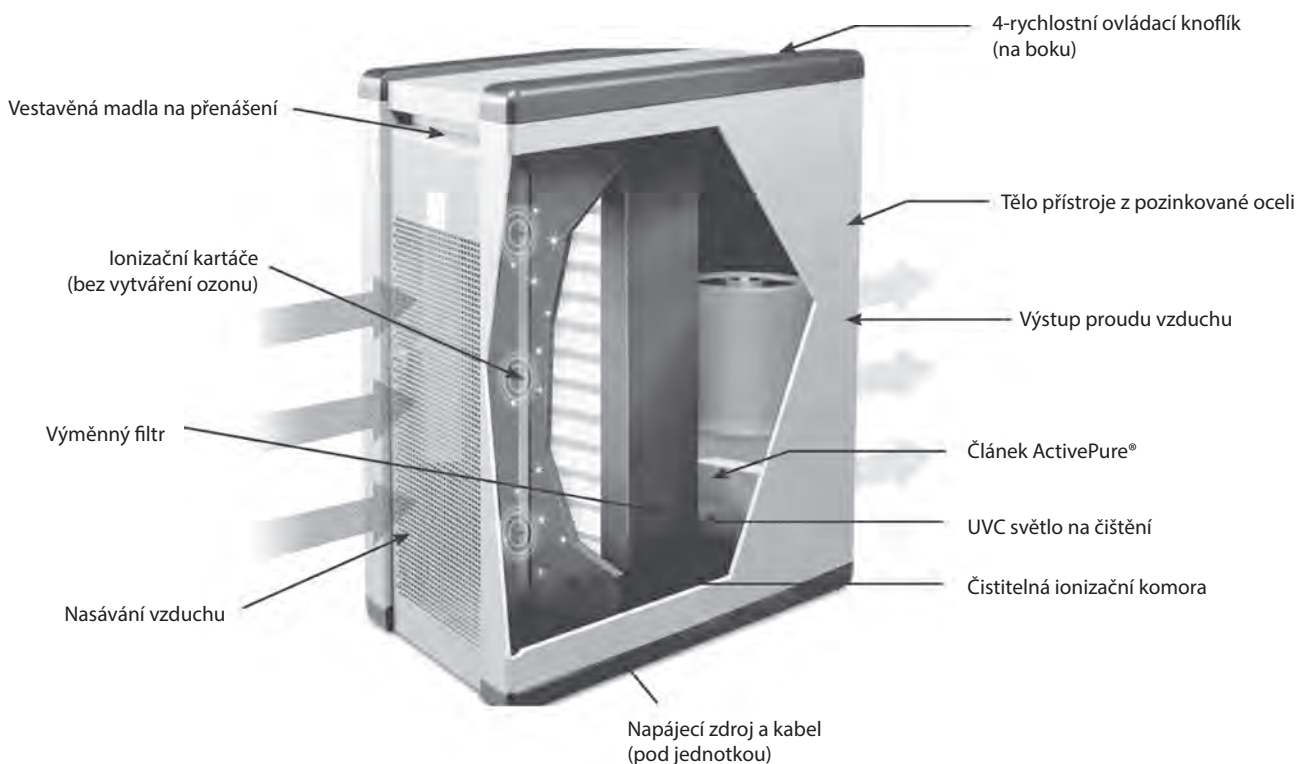

TYTO POKYNY SI USCHOVEJTE!

DŮLEŽITÉ POKYNY TÝKAJÍCÍ SE BEZPEČNOSTI

Je důležité znát části systému Aerus Beyond Guardian Air.

Deset jedinečných technologií

1. Směrový přívod vzduchu pro menší odpor.
2. Filtr přitahuje částice díky vícebodovému iontovému generátoru, který vytváří elektrický náboj.
3. Uhlíková vrstva předfiltruje velké částice a pachy.
4. Voděodolný polypropylenový filtr zachytává 99,97 % částic o velikosti menší než 0,1 mikronu, díky tomu má větší účinnost než HEPA® filtr.
5. UVC světlo je germicidní lampa.
6. Technologie ActivePure® je certifikovaná a patentovaná technologie, vyvinutá ve spolupráci s vědci z NASA, která působí v interiérových prostorech a ničí kontaminanty ve vzduchu i na okolních površích.
7. 4-stupňový ventilátor se dvěma vstupy přesouvá částice směrem k filtru.
8. Šikmé lopatky v místě výstupu vytvářejí dynamický průtok vzduchu přes místnost.
9. Vysoce tiché nastavení HEPA Silent™ pomocí 4-stupňového ovládacího knoflíku.
10. Odolná celooceľová konstrukce pro dlouhou životnost a zvukovou izolaci.