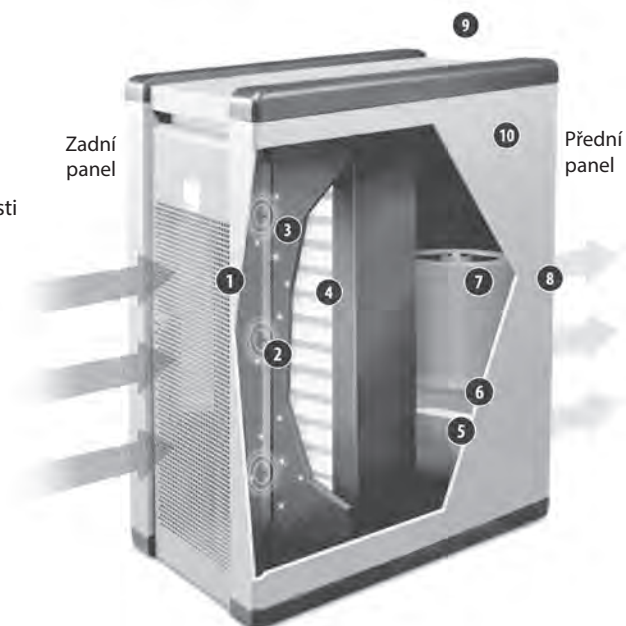

TYTO POKYNY SI USCHOVEJTE!

DŮLEŽITÉ POKYNY TÝKAJÍCÍ SE BEZPEČNOSTI

Je důležité znát části systému Aerus Beyond Guardian Air.

Deset jedinečných technologií

1. Směrový přívod vzduchu pro menší odpor.
2. Filtr přitahuje částice díky vícebodovému iontovému generátoru, který vytváří elektrický náboj.
3. Uhlíková vrstva předfiltruje velké částice a pachy.
4. Voděodolný polypropylenový filtr zachytává 99,97 % částic o velikosti menší než 0,1 mikronu, díky tomu má větší účinnost než HEPA® filtr.
5. UVC světlo je germicidní lampa.
6. Technologie ActivePure® je certifikovaná a patentovaná technologie, vyvinutá ve spolupráci s vědci z NASA, která působí v interiérových prostorech a ničí kontaminanty ve vzduchu i na okolních površích.
7. 4-stupňový ventilátor se dvěma vstupy přesouvá částice směrem k filtru.
8. Šikmé lopatky v místě výstupu vytvářejí dynamický průtok vzduchu přes místnost.
9. Vysoce tiché nastavení HEPA Silent™ pomocí 4-stupňového ovládacího knoflíku.
10. Odolná celooceľová konstrukce pro dlouhou životnost a zvukovou izolaci.